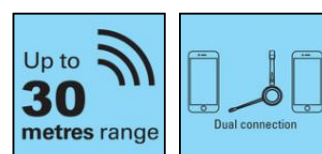

Bluetooth Office Headset Pro+

Č. položky:

126-18

EAN:

Náhlavní souprava Sandberg Bluetooth Office Headset Pro+ je stylová a mimořádně pohodlná bezdrátová stereofonní náhlavní souprava, která je přizpůsobena k použití s mobilním telefonem nebo pro online konverzace na vašem PC. Zajišťuje křišťálově čistou reprodukci hlasu. Náhlavní soupravu lze připojit současně ke dvěma zařízením, například k vašemu PC a mobilnímu telefonu. S integrovanou LED kontrolkou, díky které vaši kolegové snadno okamžitě poznají, že právě náhlavní soupravu používáte k hovoru. Součástí balení je elegantní základna, ve které lze náhlavní soupravu nabíjet, když ji nepoužíváte.

 Více informací:
 www.sandberg.cz

Sandberg Bluetooth Office Headset Pro+

Specifikace

 Citace z tisku

Bluetooth 5.0, CSR chipset
Frequency range: 2.4 GHz-2.4835 GHz
Multiple-points technology for Dual Device connection
Supports A2DP, AVRCP, HFP, HSP, AAC
Up to 30 metres wireless range
Speaker frequency: 20Hz - 20KHz
Speaker Sensitivity: 118dB ± 3dB
Microphone sensitivity: -38dB ± 3dB
Blue/Red indicator LEDs
1 Multi-function button
Vol +/- buttons, Mute button
Charging time: Approx. 2 hours
Talking time: Approx. 20 hours
Stand-by time: Approx. 200 hours
Charging input: Micro USB DC 5V
Battery capacity: 320 mAh / 3.7V